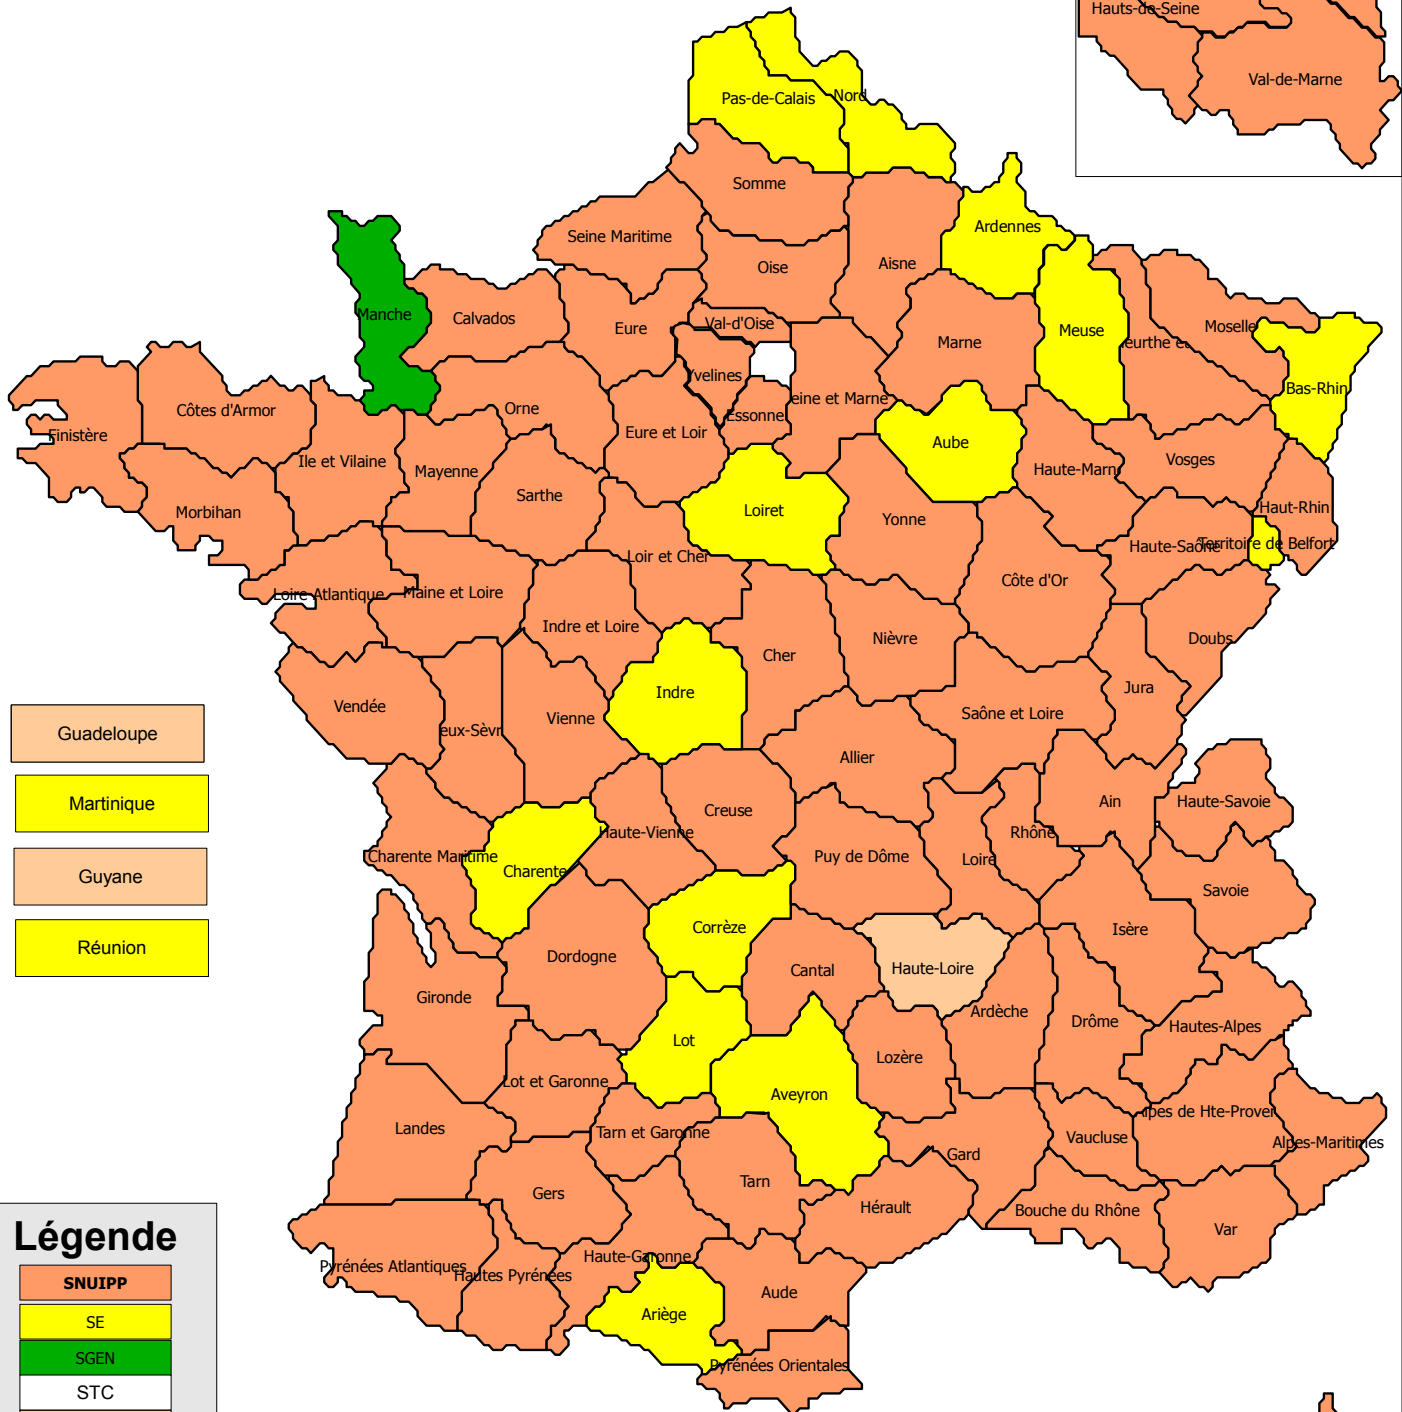

Élections professionnelles 2008

Syndicats premiers par département

Légende

SNUIPP
SE
SGEN
STC
FO